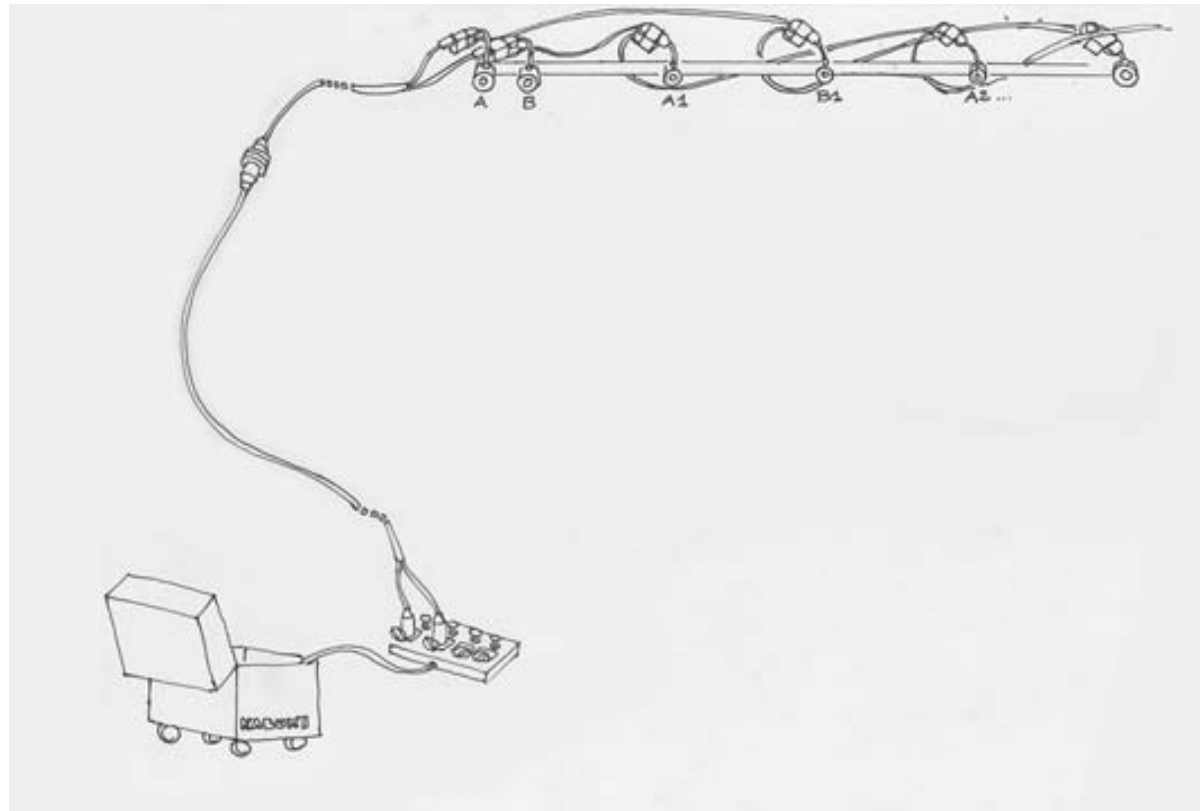

Informazioni

Sistema di solenoidi a 24 Volt, piastre da 5 cm fissate sui sipari, sistema di fissaggio con aliscafi.

Dimensioni:

- Piastra diametro 5 cm
- Sistema solenoidi 30 cm

Centralina:

- 4 canali

Batteria:

- 2 x 180 Amp.

Safety in caso di calo di tensione

Piastra da 5 cm fissata al telo