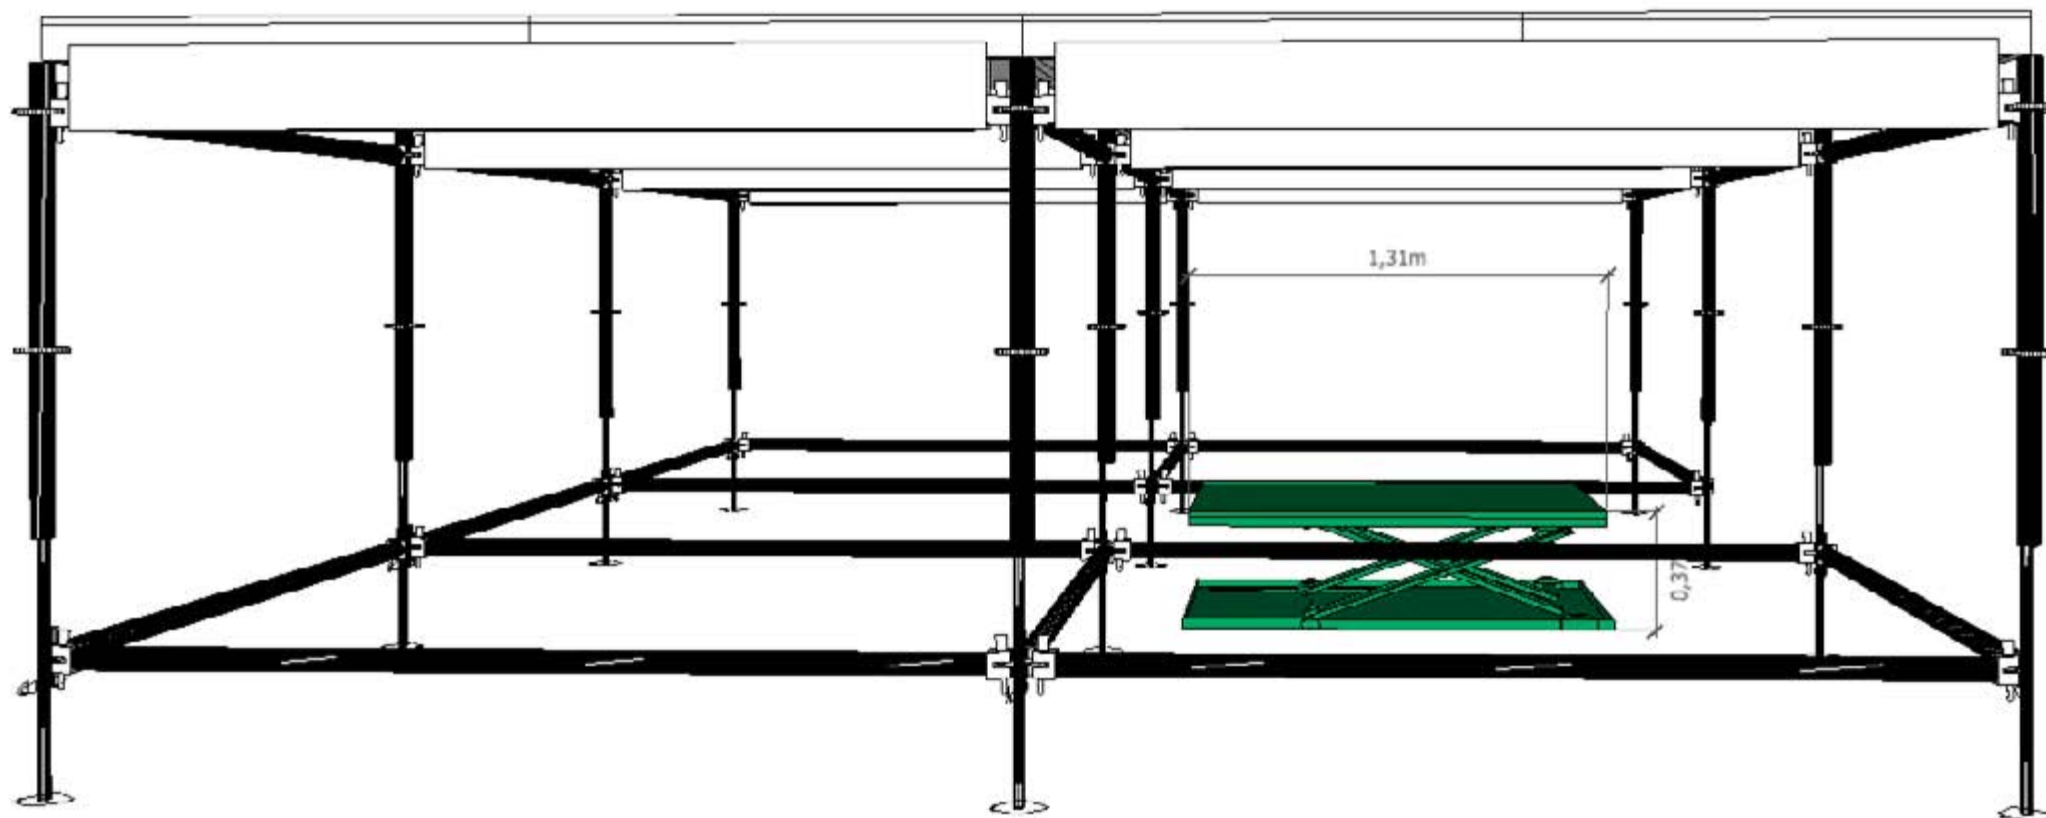

LIFT LAYHER 2,07

TekSet

via GIUSEPPE DI VITTORIO 9
20037 PADERNO DUGNANO (MI) ITALY
CONTACT US: (+39) 0291082905 - WWW.TEKSET.IT

LIFT | FUNZIONAMENTO E COLLOCAMENTO |