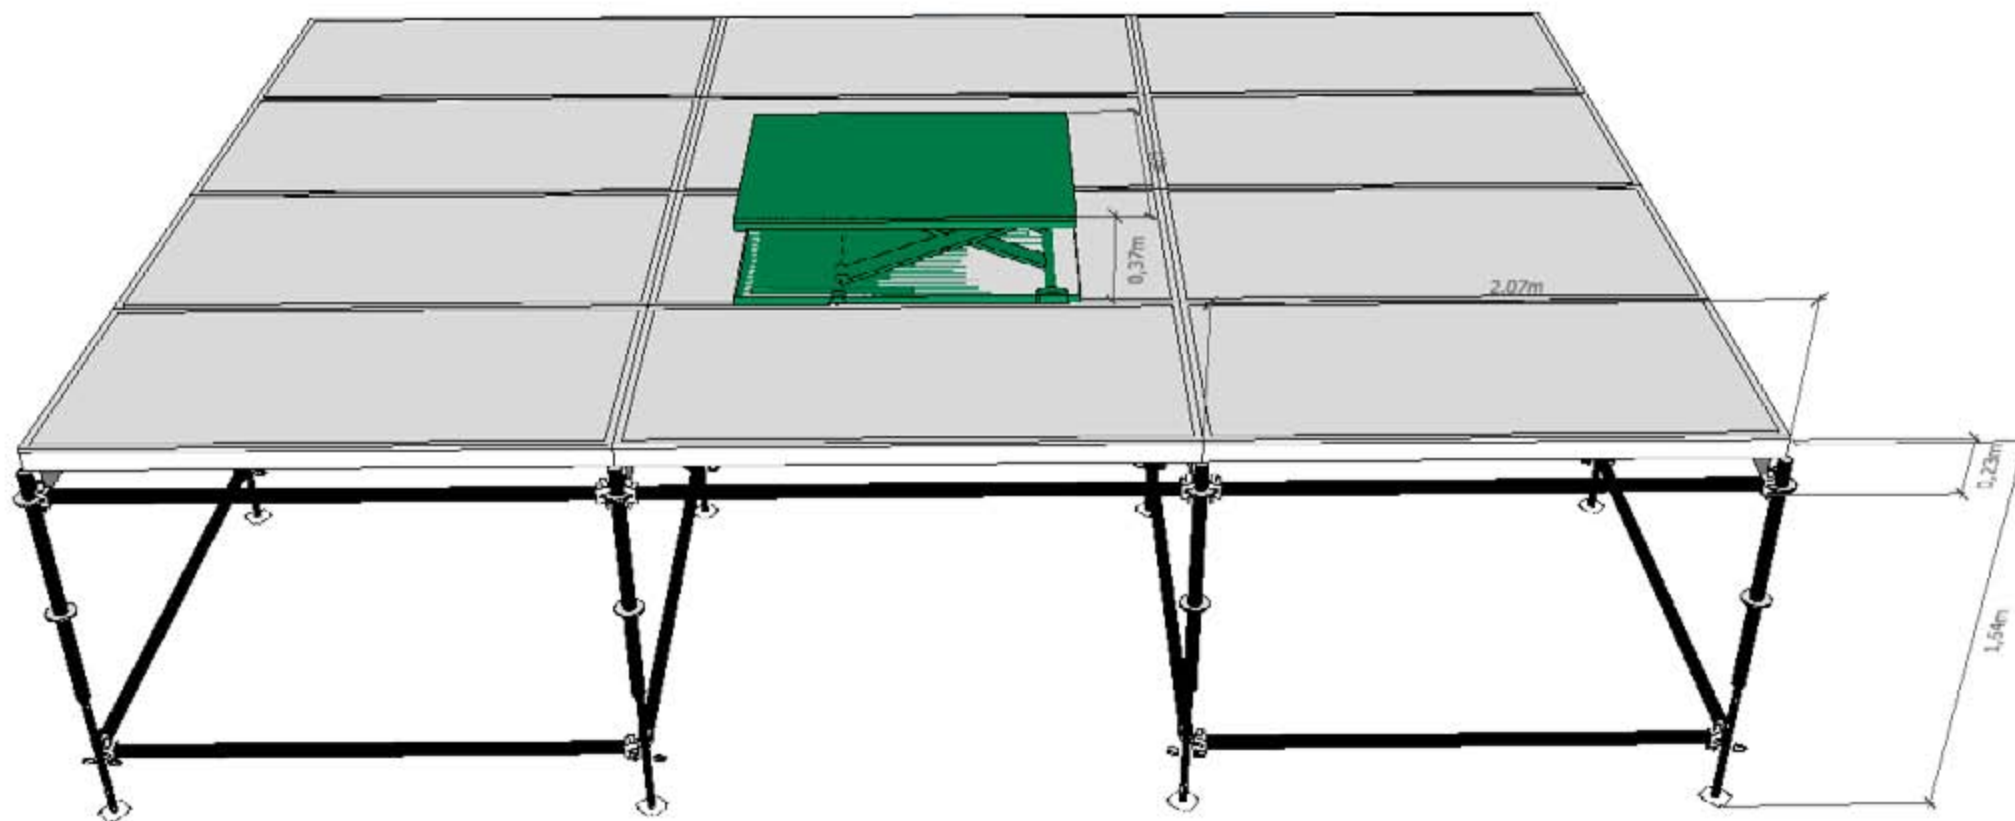

LIFT

TekSet

via GIUSEPPE DI VITTORIO 9
20037 PADERNO DUGNANO (MI) ITALY
CONTACT US: (+39) 0291082905 - WWW.TEKSET.IT

LIFT | FUNZIONAMENTO E COLLOCAMENTO |