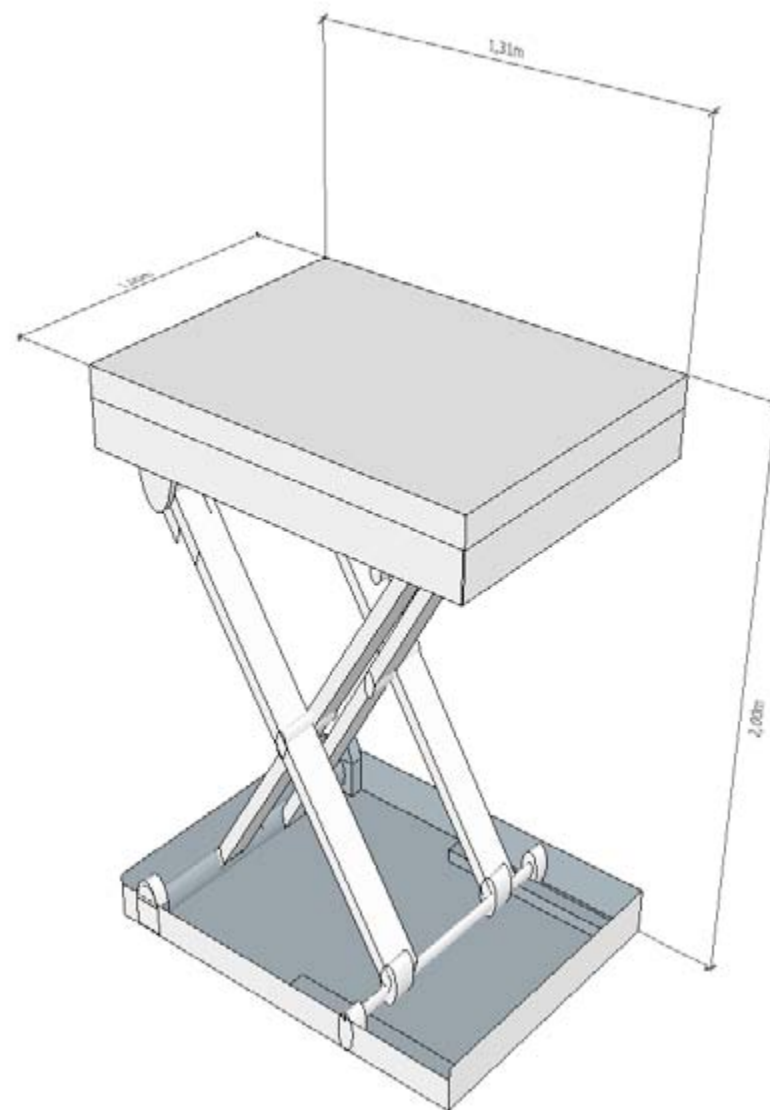

LIFT ELEMENTI

TekSet

via GIUSEPPE DI VITTORIO 9
20037 PADERNO DUGNANO (MI) ITALY
CONTACT US: (+39) 0291082905 - WWW.TEKSET.IT

LIFT | FUNZIONAMENTO E COLLOCAMENTO |