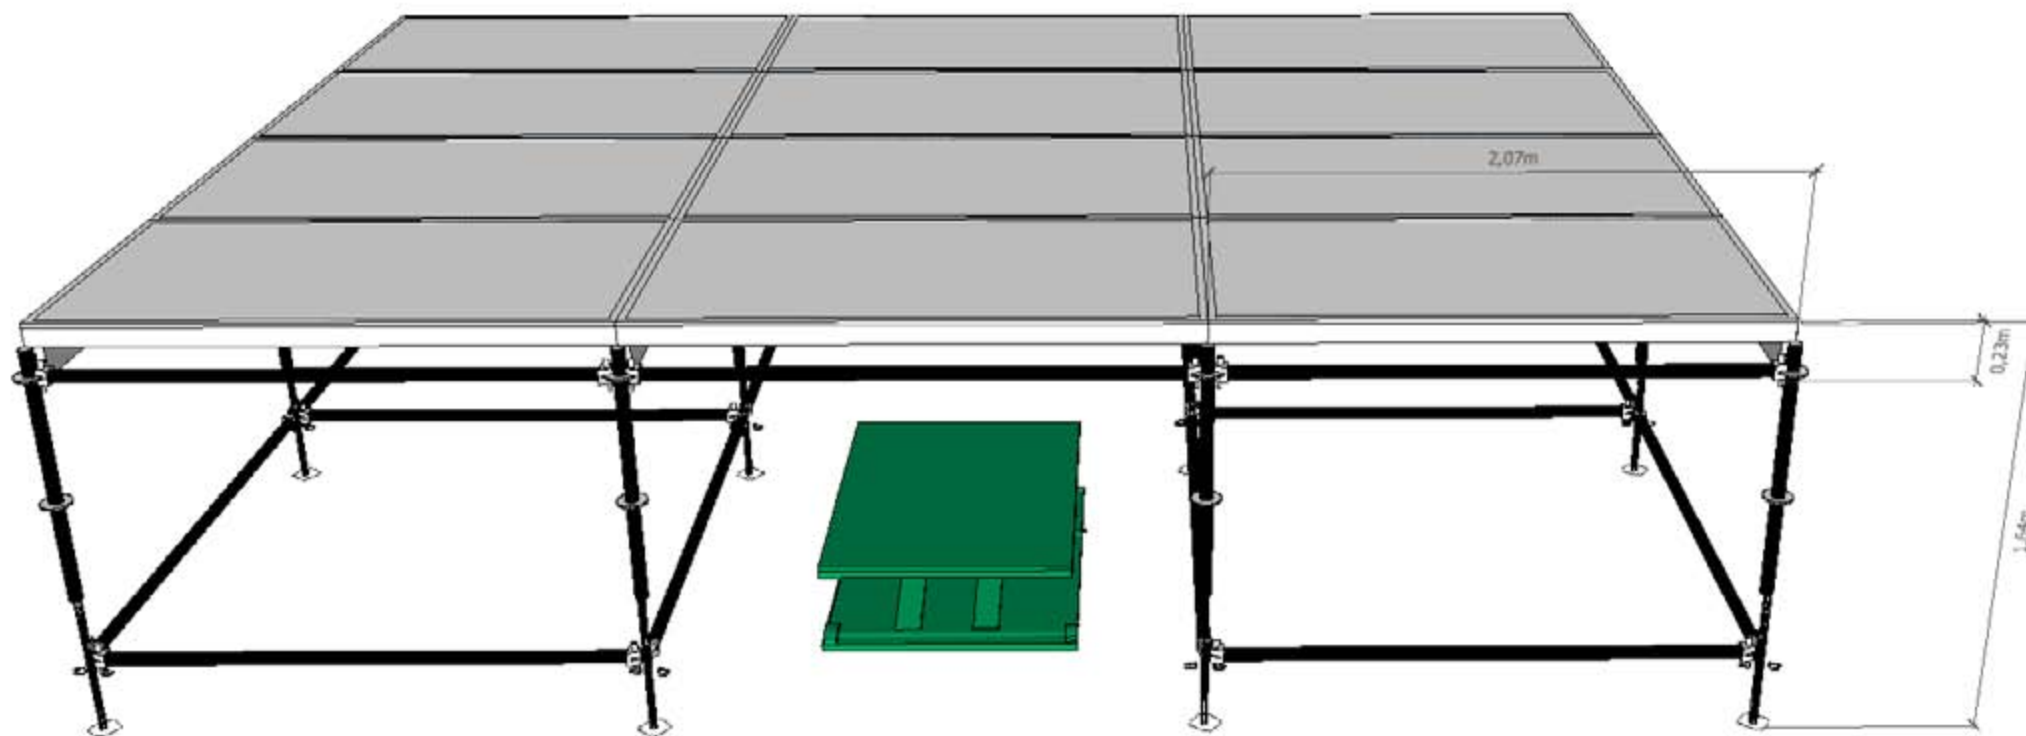

LIFT LAYHER 2,07

TekSet

via GIUSEPPE DI VITTORIO 9
20037 PADERNO DUGNANO (MI) ITALY
CONTACT US: (+39) 0291082905 - WWW.TEKSET.IT

LIFT | FUNZIONAMENTO E COLLOCAMENTO |