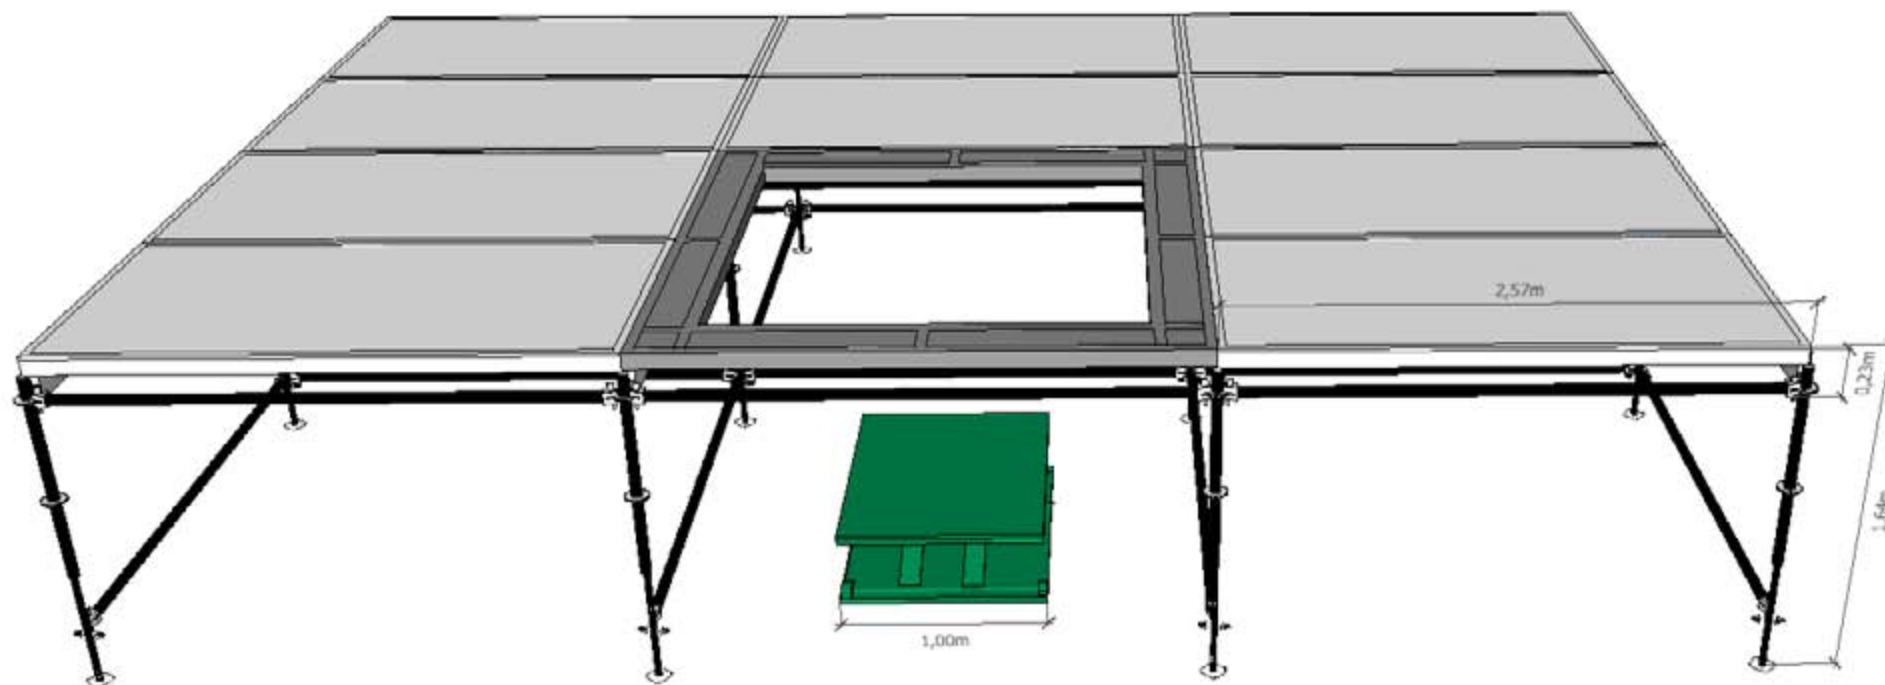

LIFT LAYHER 2,57

TekSet

via GIUSEPPE DI VITTORIO 9
20037 PADERNO DUGNANO (MI) ITALY
CONTACT US: (+39) 0291082905 - WWW.TEKSET.IT

LIFT | FUNZIONAMENTO E COLLOCAMENTO |