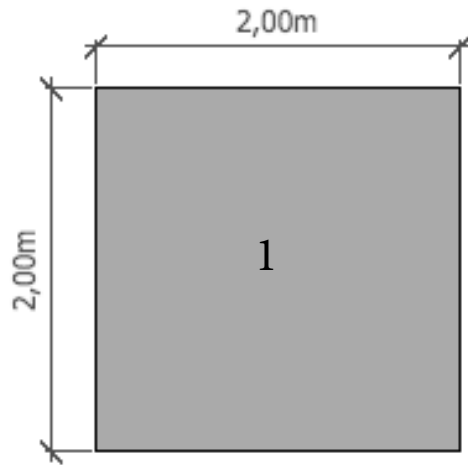

LIFT

TekSet

via GIUSEPPE DI VITTORIO 9
20037 PADERNO DUGNANO (MI) ITALY
CONTACT US: (+39) 0291082905 - WWW.TEKSET.IT

LIFT | FUNZIONAMENTO E COLLOCAMENTO |

LIFT ELEMENTI

BASI DI APPOGGIO

LEGENDA:

- 1- BASE DI APPOGGIO PER LIFT h 10cm, FISSAGGIO CON BULLONI E DADI
- 2- BASE DI APPOGGIO PER LIFT h 10cm, FORATA PER GUADAGNARE 9cm, FISSAGGIO CON BULLONI, DADI SALDATI ALLA STRUTTURA
- 3- CORNICE FISSATA AL LAYHER 2,57cm
- 4- PIANO DA FISSARE SULLA LIFT PER AUMENTARE IL PIANO DI CALPESTIO CONGRUA CON LA CORNICE PER LAYHER 2,57cm