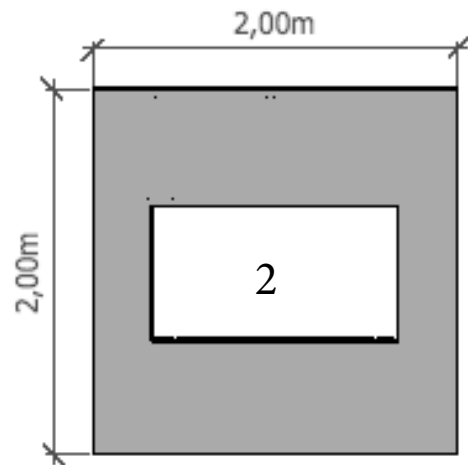

LIFT

TekSet

via GIUSEPPE DI VITTORIO 9
20037 PADERNO DUGNANO (MI) ITALY
CONTACT US: (+39) 0291082905 - WWW.TEKSET.IT

LIFT | FUNZIONAMENTO E COLLOCAMENTO |

LIFT ELEMENTI

BASI DI APPOGGIO

LEGENDA:

- 1- BASE DI APPOGGIO PER LIFT h 10cm, FISSAGGIO CON BULLONI E DADI
- 2- BASE DI APPOGGIO PER LIFT h 10cm, FORATA PER GUADAGNARE 9cm, FISSAGGIO CON BULLONI, DADI SALDATI ALLA STRUTTURA
- 3- CORNICE FISSATA AL LAYHER 2,57cm
- 4- PIANO DA FISSARE SULLA LIFT PER AUMENTARE IL PIANO DI CALPESTIO CONGRUA CON LA CORNICE PER LAYHER 2,57cm