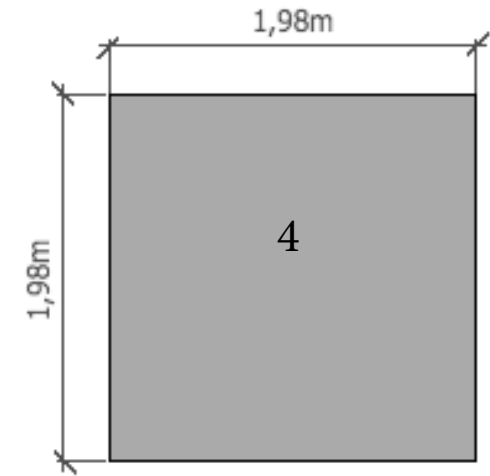

LIFT

TekSet

via GIUSEPPE DI VITTORIO 9
20037 PADERNO DUGNANO (MI) ITALY
CONTACT US: (+39) 0291082905 - WWW.TEKSET.IT

LIFT | FUNZIONAMENTO E COLLOCAMENTO |

LIFT ELEMENTI

BASI DI APPOGGIO

LEGENDA:

- 1- BASE DI APPOGGIO PER LIFT h 10cm, FISSAGGIO CON BULLONI E DADI
- 2- BASE DI APPOGGIO PER LIFT h 10cm, FORATA PER GUADAGNARE 9cm, FISSAGGIO CON BULLONI, DADI SALDATI ALLA STRUTTURA
- 3- CORNICE FISSATA AL LAYHER 2,57cm
- 4- PIANO DA FISSARE SULLA LIFT PER AUMENTARE IL PIANO DI CALPESTIO CONGRUA CON LA CORNICE PER LAYHER 2,57cm