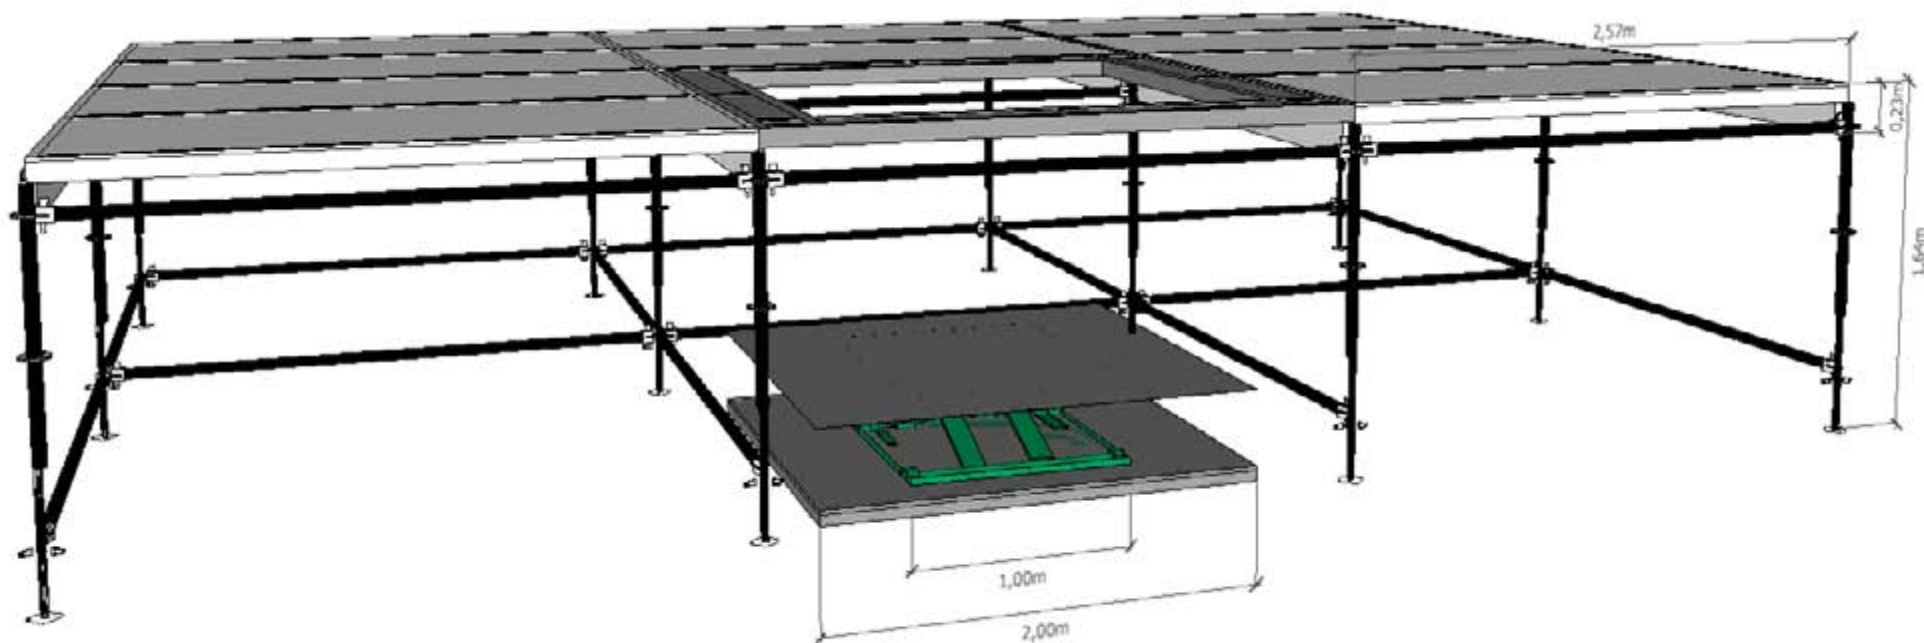

LIFT LAYHER 2,57

TekSet

via GIUSEPPE DI VITTORIO 9
20037 PADERNO DUGNANO (MI) ITALY
CONTACT US: (+39) 0291082905 - WWW.TEKSET.IT

LIFT | FUNZIONAMENTO E COLLOCAMENTO |