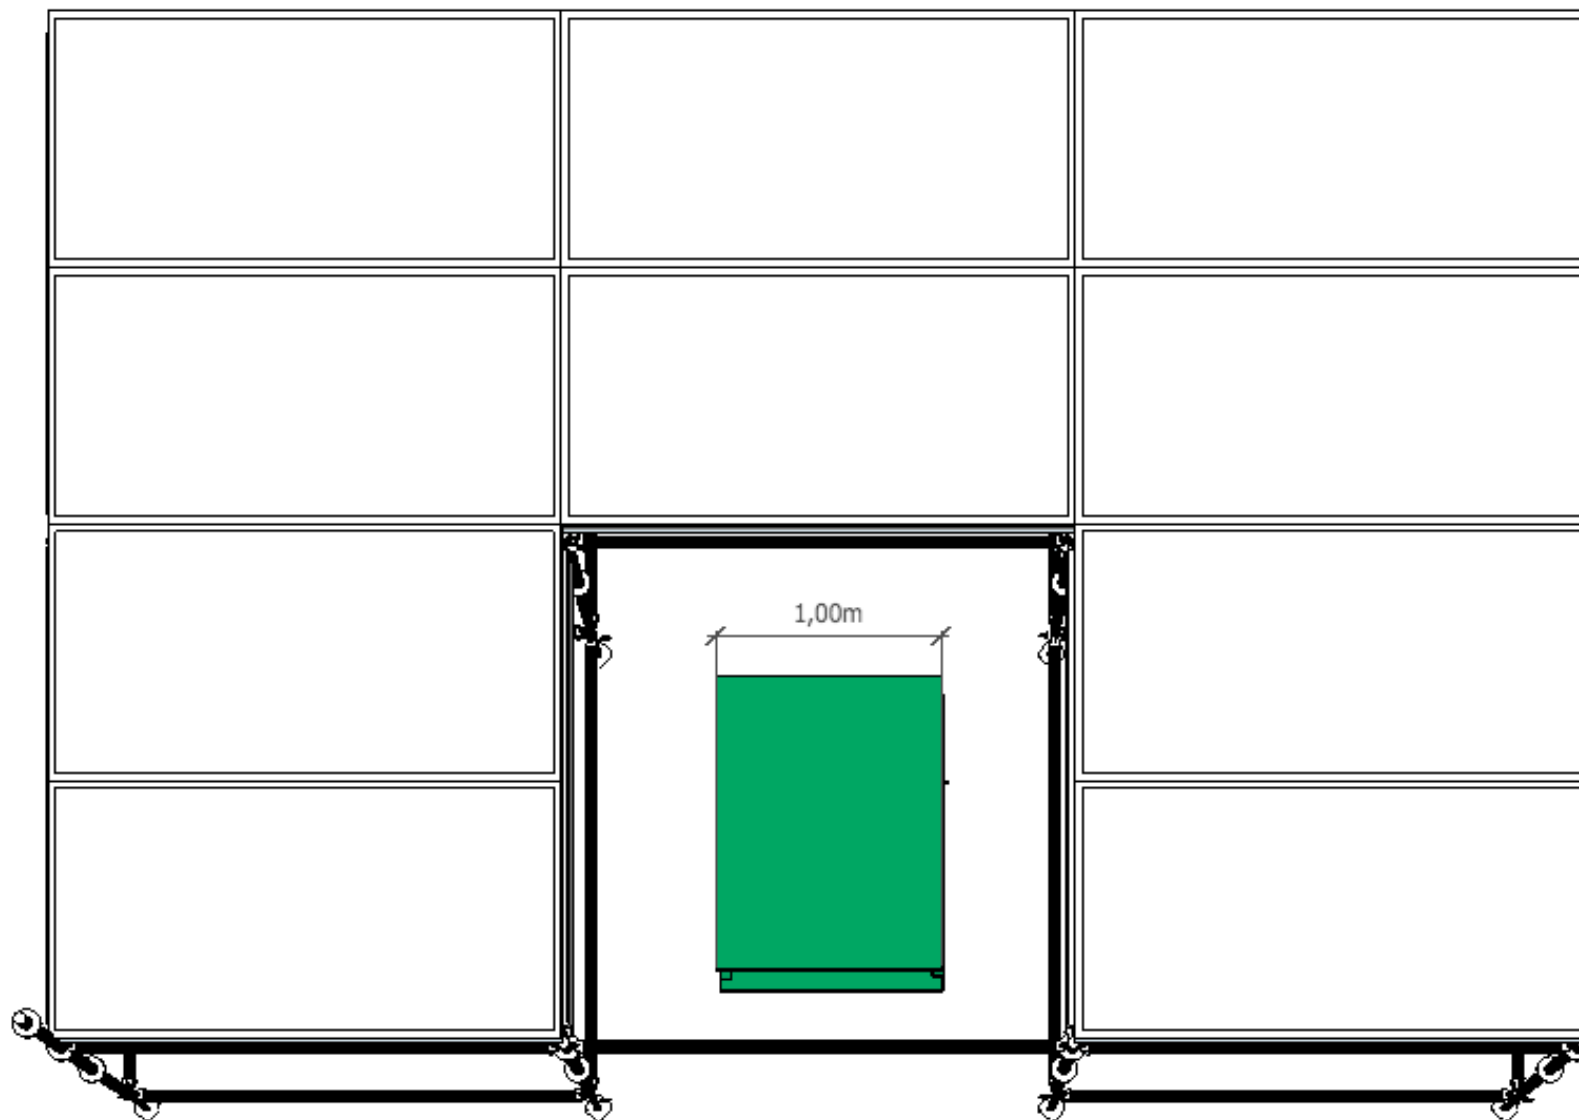

LIFT LAYHER 2,07