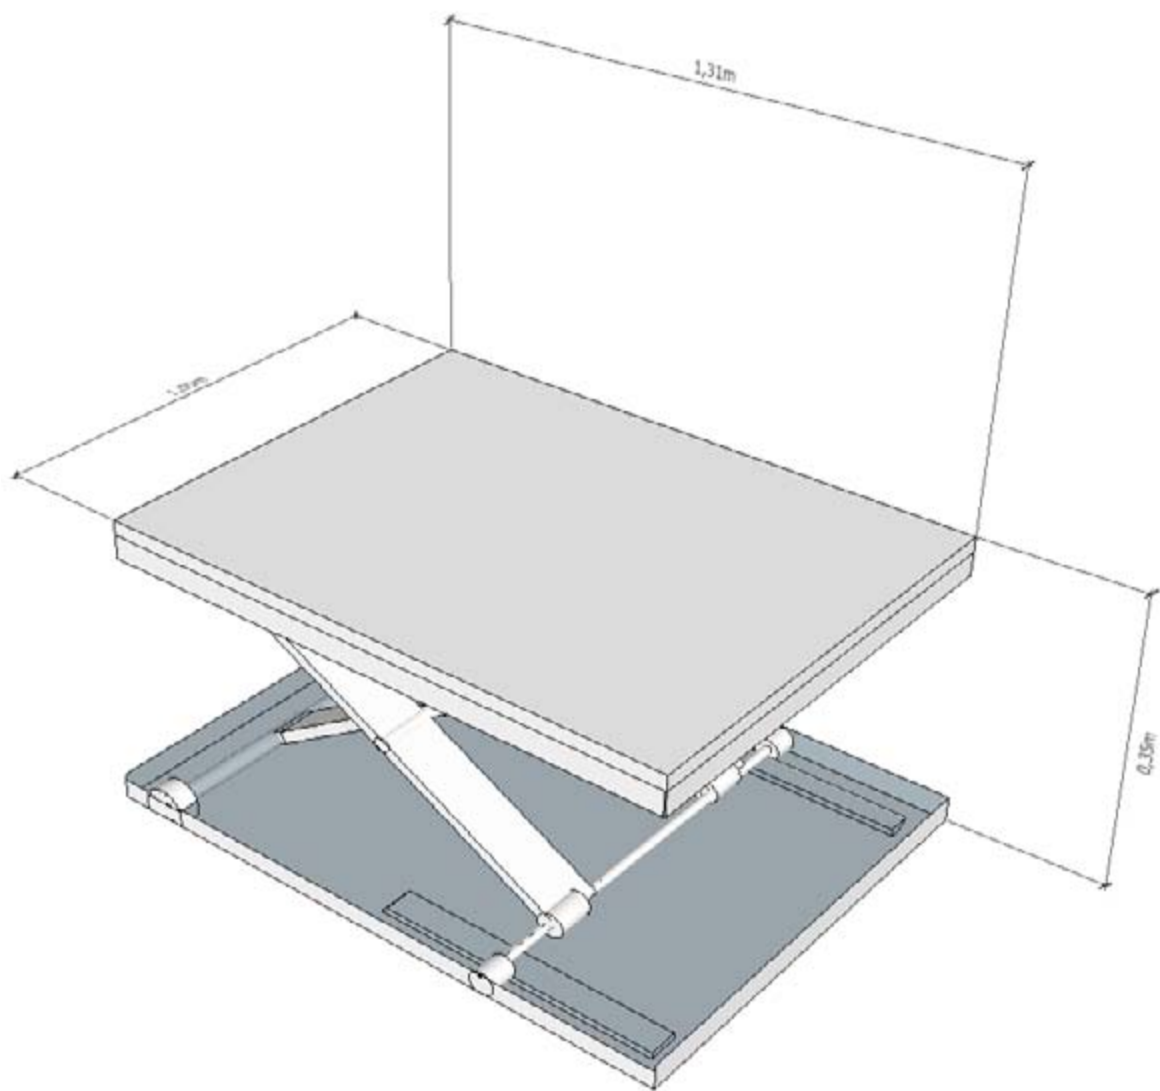

LIFT ELEMENTI

TekSet

via GIUSEPPE DI VITTORIO 9
20037 PADERNO DUGNANO (MI) ITALY
CONTACT US: (+39) 0291082905 - WWW.TEKSET.IT

LIFT | FUNZIONAMENTO E COLLOCAMENTO |