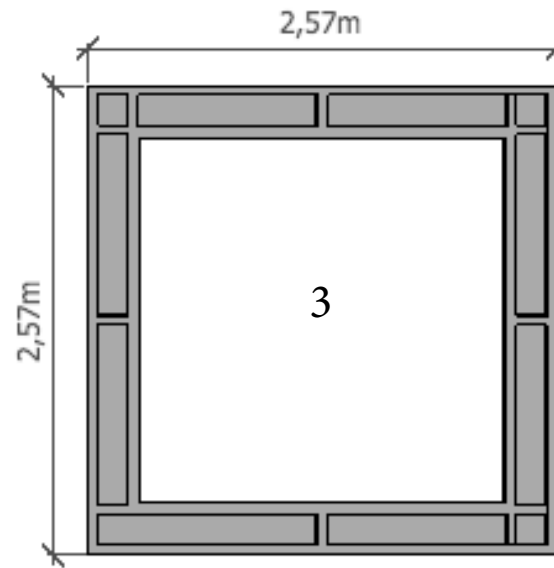

LIFT

TekSet

via GIUSEPPE DI VITTORIO 9
20037 PADERNO DUGNANO (MI) ITALY
CONTACT US: (+39) 0291082905 - WWW.TEKSET.IT

LIFT | FUNZIONAMENTO E COLLOCAMENTO |

LIFT ELEMENTI

BASI DI APPOGGIO

LEGENDA:

- 1- BASE DI APPOGGIO PER LIFT h 10cm, FISSAGGIO CON BULLONI E DADI
- 2- BASE DI APPOGGIO PER LIFT h 10cm, FORATA PER GUADAGNARE 9cm, FISSAGGIO CON BULLONI, DADI SALDATI ALLA STRUTTURA
- 3- CORNICE FISSATA AL LAYHER 2,57cm
- 4- PIANO DA FISSARE SULLA LIFT PER AUMENTARE IL PIANO DI CALPESTIO CONGRUA CON LA CORNICE PER LAYHER 2,57cm