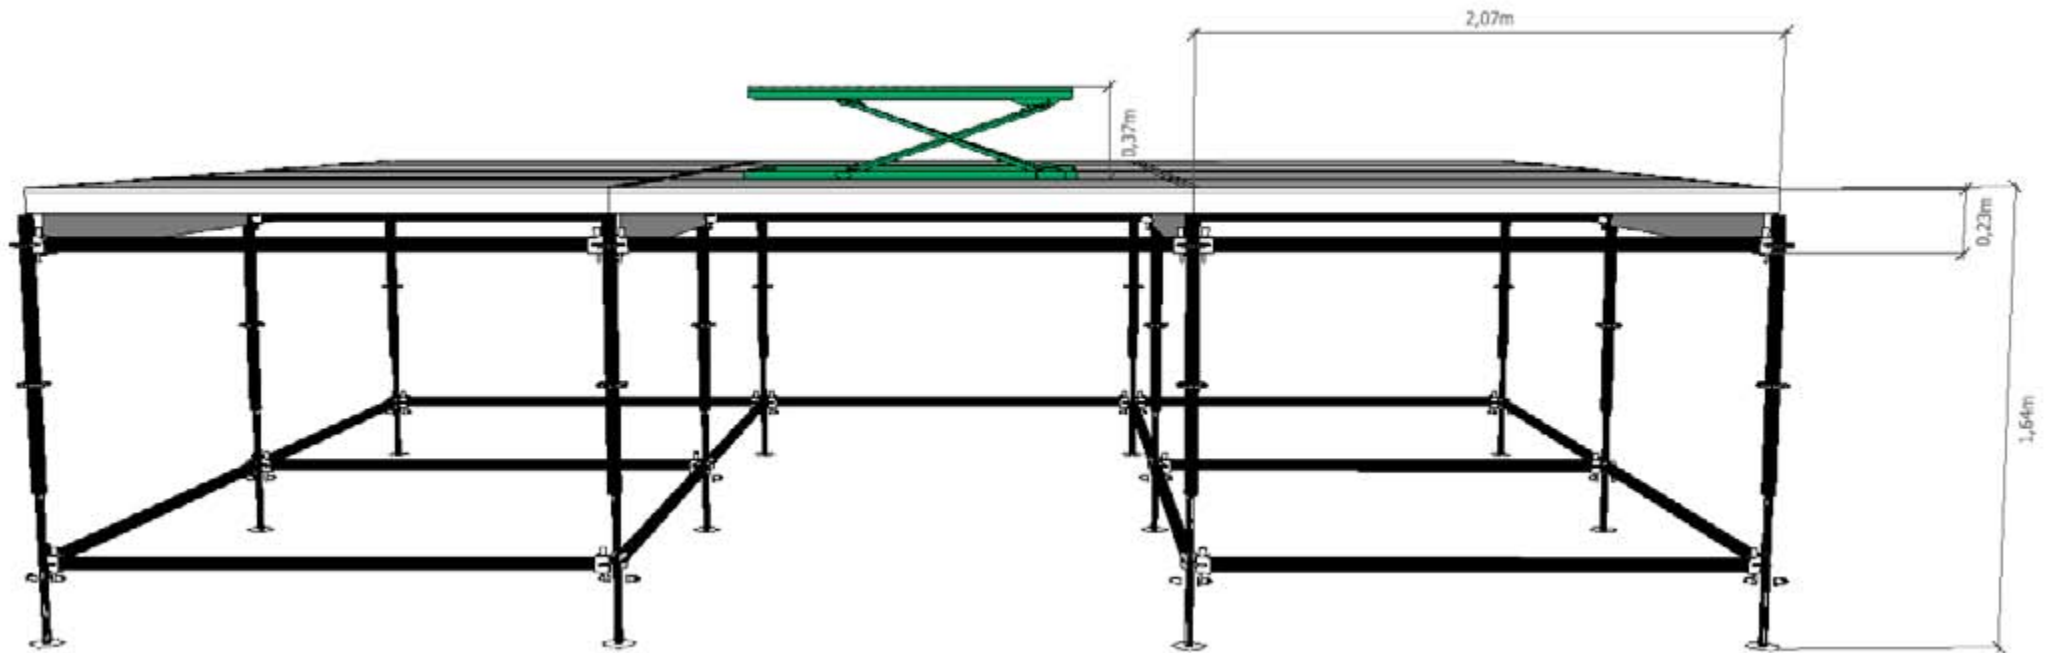

LIFT | FUNZIONAMENTO E COLLOCAMENTO |

LIFT

E' POSSIBILE APPOGGIARE LA LIFT DIRETTAMENTE SUL TAVOLATO DEL LAYHER O SU PRATICABILI E PAV

TekSet

via GIUSEPPE DI VITTORIO 9
20037 PADERNO DUGNANO (MI) ITALY
CONTACT US: (+39) 0291082905 - WWW.TEKSET.IT