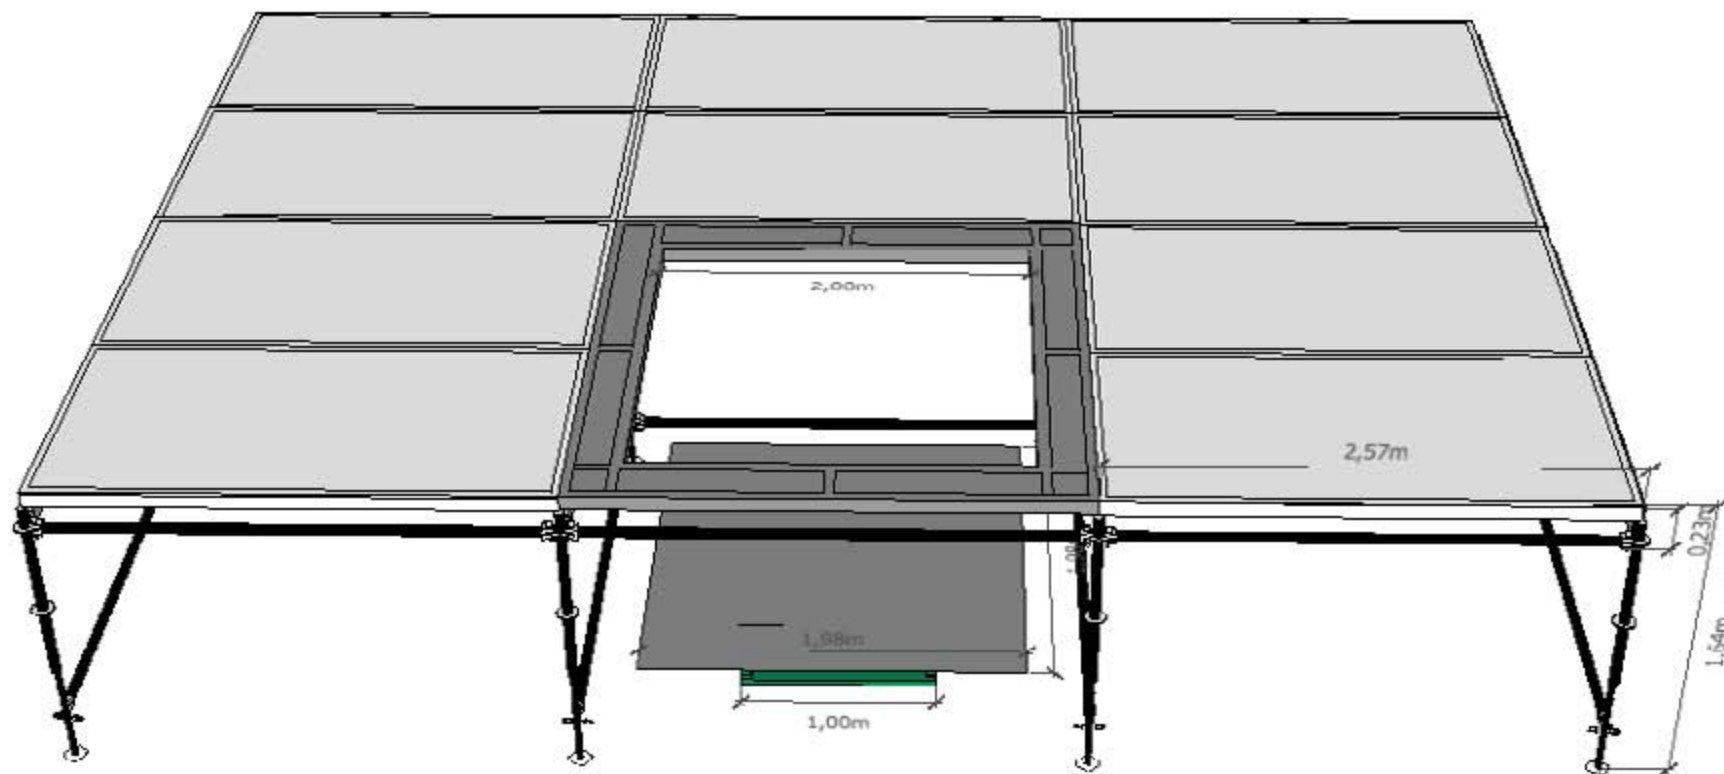

LIFT LAYHER 2,07

LIFT LAYHER 2,57

TekSet

via GIUSEPPE DI VITTORIO 9
20037 PADERNO DUGNANO (MI) ITALY
CONTACT US: (+39) 0291082905 - WWW.TEKSET.IT

LIFT | FUNZIONAMENTO E COLLOCAMENTO |

LIFT LAYHER 2,57

TekSet