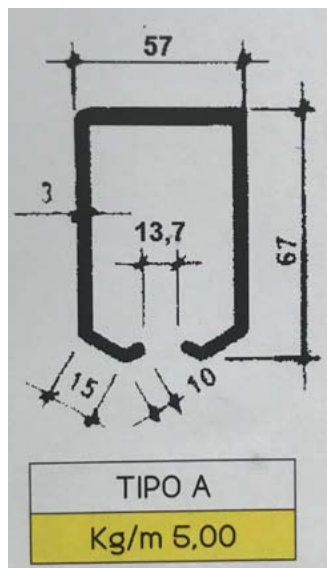

Informazioni

BINARIO MONOROTAIA ZINCATA

Dimensioni:

- 12 Barre da 3 M
- 3 Barre da 2 M

Dotate di piastre per accoppiamento dei binari
e aliscafi

Verniciate di colore nero

Ruota diametro 54 mm