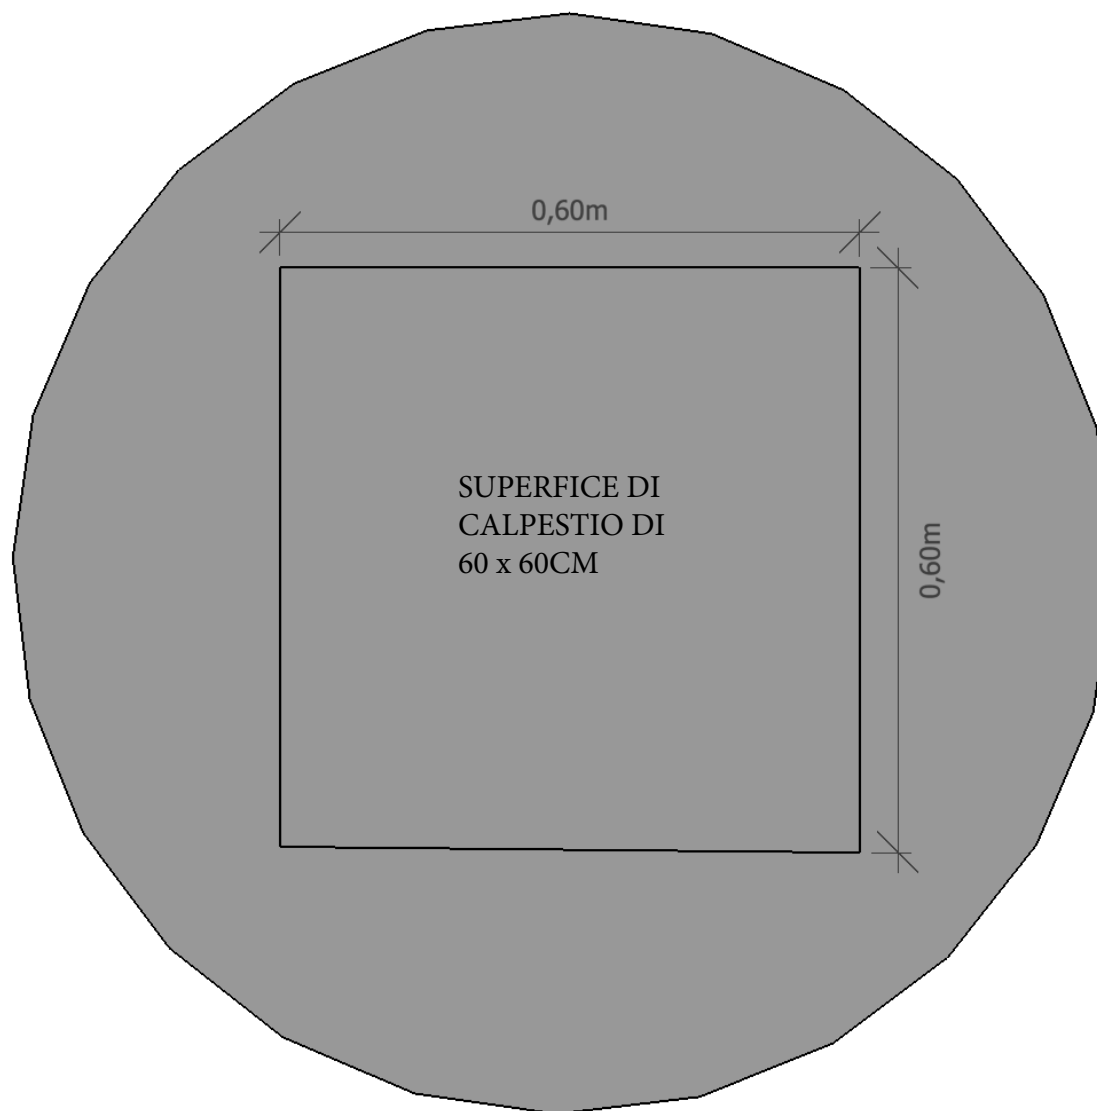

TekSet

via GIUSEPPE DI VITTORIO 9
20037 PADERNO DUGNANO (MI) ITALY
CONTACT US: (+39) 0291082905 - WWW. TEKSET.IT

| RIBBON LIFT |

CORRETTA POSA E FUNZIONAMENTO

TOP

SPECS

- **WEIGHT:** 260 LBS (118 KG)
- **LIFT CAPACITY:**
 - STANDARD:** 200 LBS (91 KG) STANDING/
400 LBS (181 KG) INVERTED
 - HEAVY DUTY:** 400 LBS (181 KG) STANDING/
800 LBS (363 KG) INVERTED
- **POWER REQ:** 115V (20A), SINGLE PHASE
- **CLOSED HEIGHT:** 22" (559 MM) TO MOUNTING PLATE (SHOWN)
- **REC MAX HEIGHT:** 12' (3658 MM) FOR LIVE LOADS, 20' (6096 MM) FOR PROPS AND EQUIPMENT
- **SPEED:** 40 SEC UP, 40 SEC DOWN (VARIABLE)

FRONT/SIDE

TekSet

via GIUSEPPE DI VITTORIO 9
20037 PADERNO DUGNANO (MI) ITALY
CONTACT US: (+39) 0291082905 - WWW. TEKSET.IT

| RIBBON LIFT |

CORRETTA POSA E FUNZIONAMENTO

SUPERFICE DI
CALPESTIO ORIGINALE
DI 26 x 26 CM,
IN DOTAZIONE
PIANO DI 60 x 60CM
IMBULLONATO

ATTENZIONE: NON
MODIFICARE LE
DIMENSIONI DEL
PIANO DI CALPESTIO
OLTRE I 60x60cm
RISCHIO DI BLOCCO
DELLA MACCHINA

TekSet

via GIUSEPPE DI VITTORIO 9
20037 PADERNO DUGNANO (MI) ITALY
CONTACT US: (+39) 0291082905 - WWW. TEKSET.IT