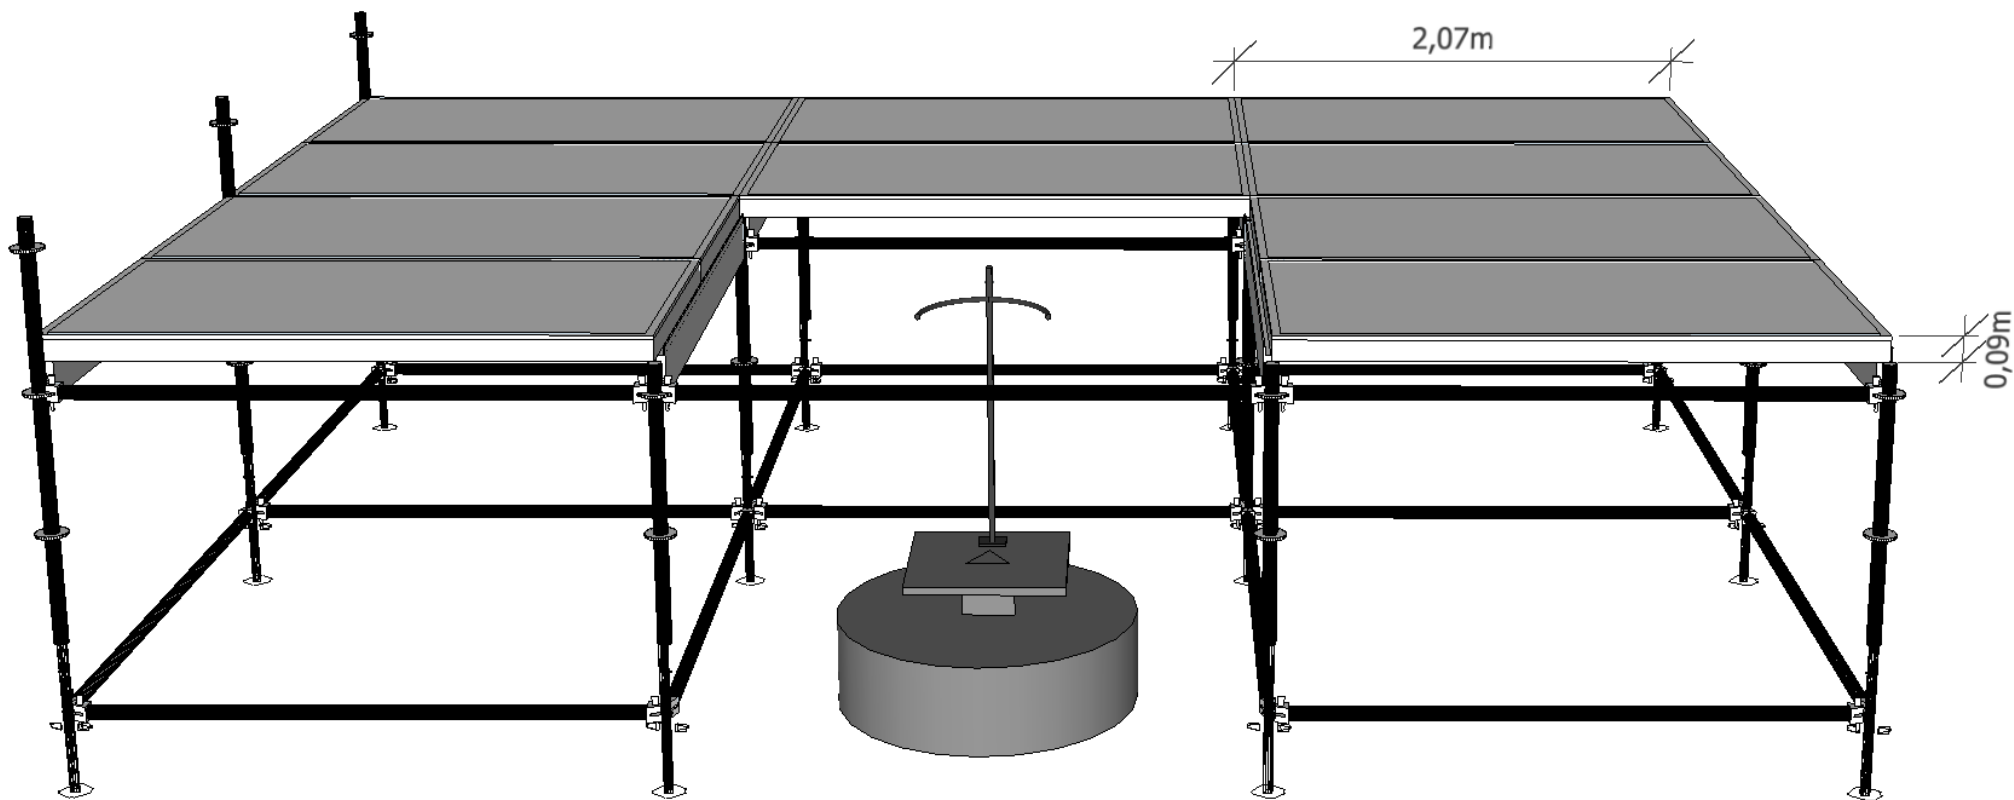

| RIBBON LIFT |

CORRETTA POSA E FUNZIONAMENTO

TekSet

via GIUSEPPE DI VITTORIO 9
20037 PADERNO DUGNANO (MI) ITALY
CONTACT US: (+39) 0291082905 - WWW.TEKSET.IT

| RIBBON LIFT |

CORRETTA POSA E FUNZIONAMENTO

TekSet