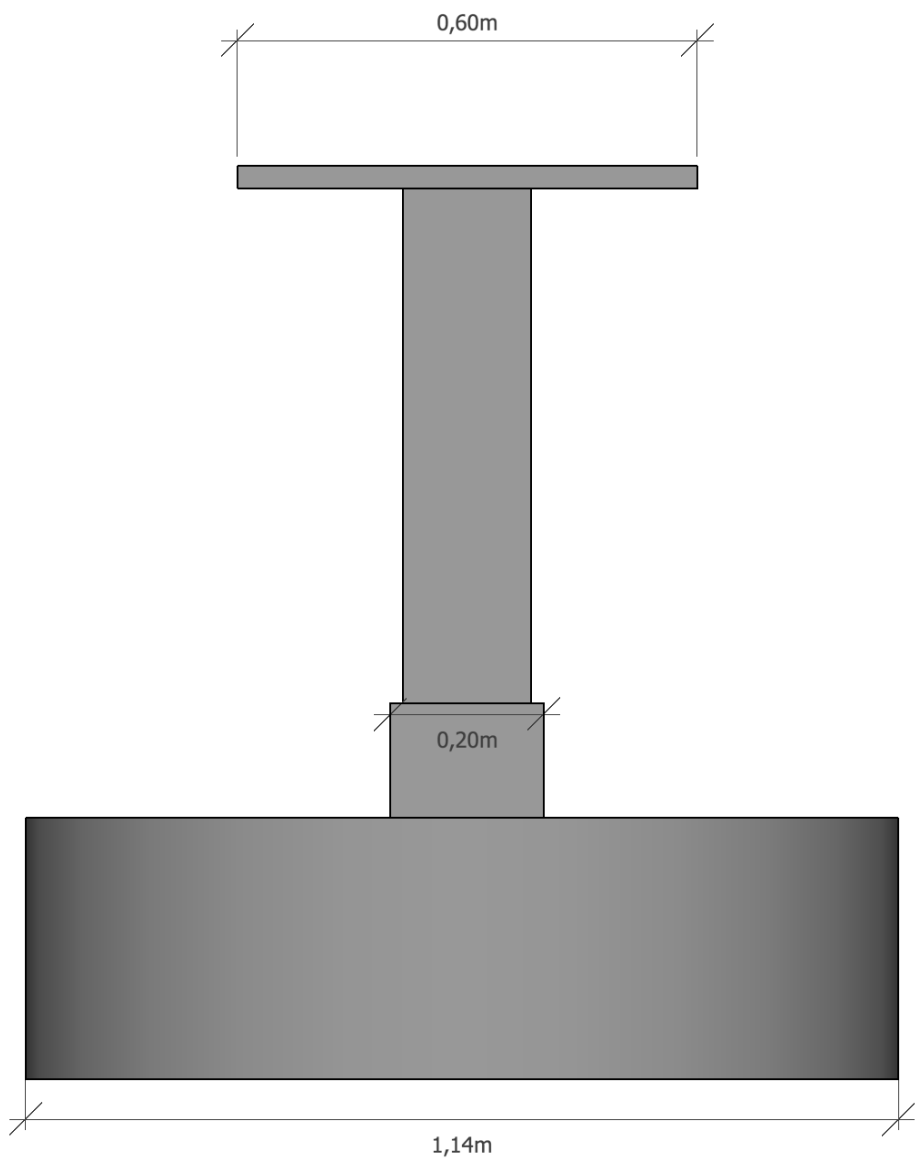

TekSet

via GIUSEPPE DI VITTORIO 9
20037 PADERNO DUGNANO (MI) ITALY
CONTACT US: (+39) 0291082905 - WWW. TEKSET.IT

| RIBBON LIFT |

CORRETTA POSA E FUNZIONAMENTO