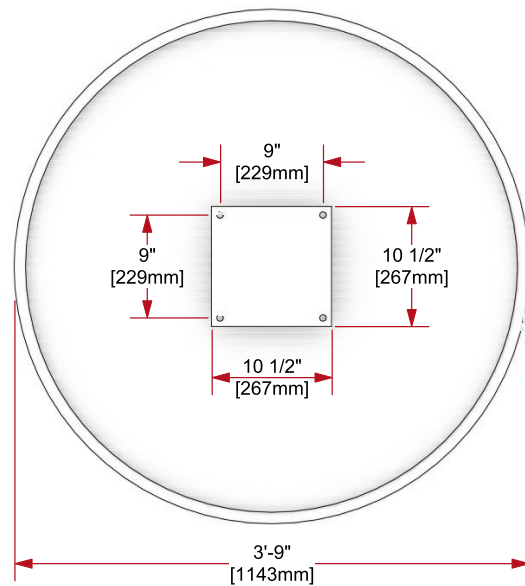

TekSet

via GIUSEPPE DI VITTORIO 9
20037 PADERNO DUGNANO (MI) ITALY
CONTACT US: (+39) 0291082905 - WWW. TEKSET.IT

| RIBBON LIFT |

CORRETTA POSA E FUNZIONAMENTO

TOP

SPECS

- **WEIGHT:** 260 LBS (118 KG)
- **LIFT CAPACITY:**
 - STANDARD:** 200 LBS (91 KG) STANDING/
400 LBS (181 KG) INVERTED
 - HEAVY DUTY:** 400 LBS (181 KG) STANDING/
800 LBS (363 KG) INVERTED
- **POWER REQ:** 115V (20A), SINGLE PHASE
- **CLOSED HEIGHT:** 22" (559 MM) TO MOUNTING PLATE (SHOWN)
- **REC MAX HEIGHT:** 12' (3658 MM) FOR LIVE LOADS, 20' (6096 MM) FOR PROPS AND EQUIPMENT
- **SPEED:** 40 SEC UP, 40 SEC DOWN (VARIABLE)

FRONT/SIDE

TekSet

via GIUSEPPE DI VITTORIO 9
20037 PADERNO DUGNANO (MI) ITALY
CONTACT US: (+39) 0291082905 - WWW. TEKSET.IT

| RIBBON LIFT |

CORRETTA POSA E FUNZIONAMENTO

SUPERFICE DI
CALPESTIO ORIGINALE
DI 26 x 26 CM,
IN DOTAZIONE
PIANO DI 60 x 60CM
IMBULLONATO

ATTENZIONE: NON
MODIFICARE LE
DIMENSIONI DEL
PIANO DI CALPESTIO
OLTRE I 60x60cm
RISCHIO DI BLOCCO
DELLA MACCHINA

TekSet

via GIUSEPPE DI VITTORIO 9
20037 PADERNO DUGNANO (MI) ITALY
CONTACT US: (+39) 0291082905 - WWW. TEKSET.IT