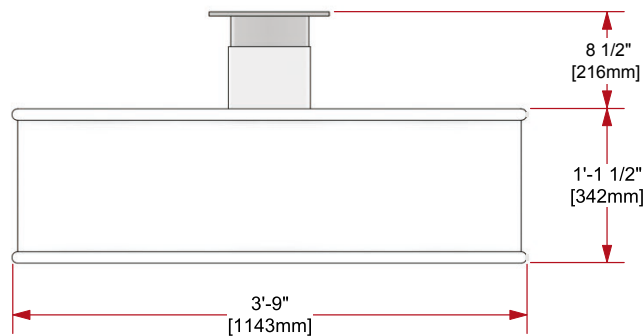

TekSet

via GIUSEPPE DI VITTORIO 9
20037 PADERNO DUGNANO (MI) ITALY
CONTACT US: (+39) 0291082905 - WWW. TEKSET.IT

| RIBBON LIFT |

CORRETTA POSA E FUNZIONAMENTO

TOP

SPECS

- **WEIGHT:** 260 LBS (118 KG)
- **LIFT CAPACITY:**
 - STANDARD:** 200 LBS (91 KG) STANDING/
400 LBS (181 KG) INVERTED
 - HEAVY DUTY:** 400 LBS (181 KG) STANDING/
800 LBS (363 KG) INVERTED
- **POWER REQ:** 115V (20A), SINGLE PHASE
- **CLOSED HEIGHT:** 22" (559 MM) TO MOUNTING PLATE (SHOWN)
- **REC MAX HEIGHT:** 12' (3658 MM) FOR LIVE LOADS, 20' (6096 MM) FOR PROPS AND EQUIPMENT
- **SPEED:** 40 SEC UP, 40 SEC DOWN (VARIABLE)

FRONT/SIDE

TekSet

via GIUSEPPE DI VITTORIO 9
20037 PADERNO DUGNANO (MI) ITALY
CONTACT US: (+39) 0291082905 - WWW. TEKSET.IT

| RIBBON LIFT |

CORRETTA POSA E FUNZIONAMENTO

SUPERFICE DI
CALPESTIO ORIGINALE
DI 26 x 26 CM,
IN DOTAZIONE
PIANO DI 60 x 60CM
IMBULLONATO

ATTENZIONE: NON
MODIFICARE LE
DIMENSIONI DEL
PIANO DI CALPESTIO
OLTRE I 60x60cm
RISCHIO DI BLOCCO
DELLA MACCHINA

TekSet

via GIUSEPPE DI VITTORIO 9
20037 PADERNO DUGNANO (MI) ITALY
CONTACT US: (+39) 0291082905 - WWW. TEKSET.IT