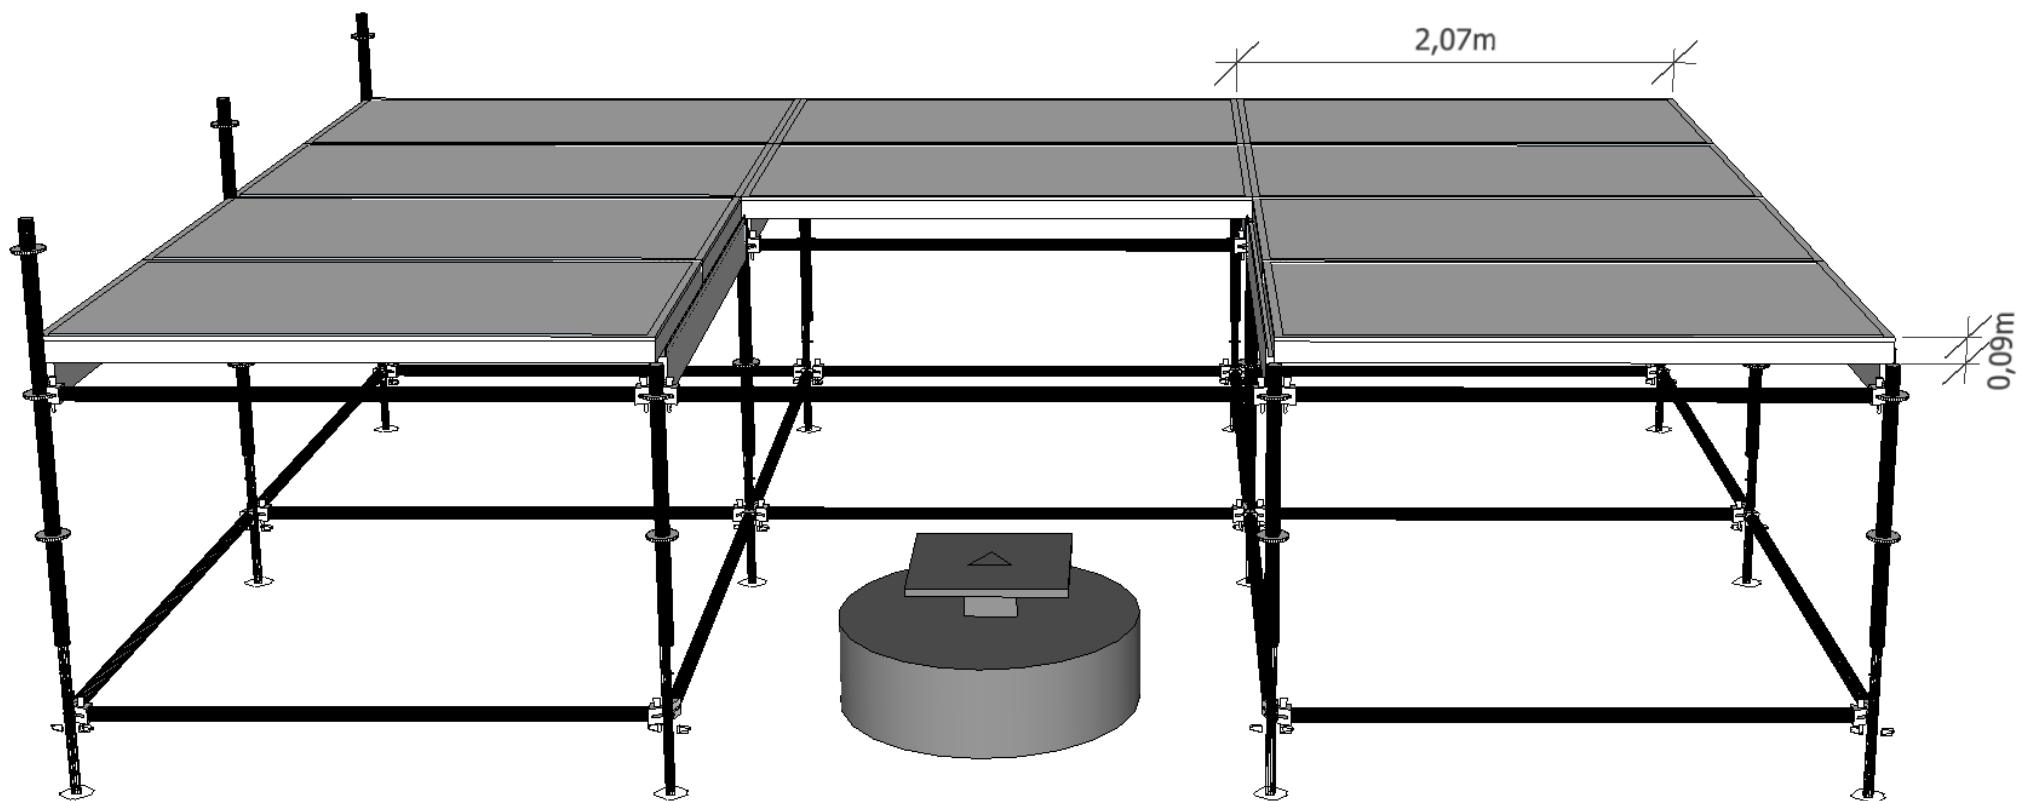

| RIBBON LIFT |

CORRETTA POSA E FUNZIONAMENTO

POSSIBILITA' DI UTILIZZARE LA RIBBON LIFT SEZA LO SCHIENALE PER PROPS, LUCI E MATERIALE DI SCENA

ATTENZIONE: NON SUPERARE I 180 KG

TekSet

via GIUSEPPE DI VITTORIO 9
20037 PADERNO DUGNANO (MI) ITALY
CONTACT US: (+39) 0291082905 - WWW. TEKSET.IT