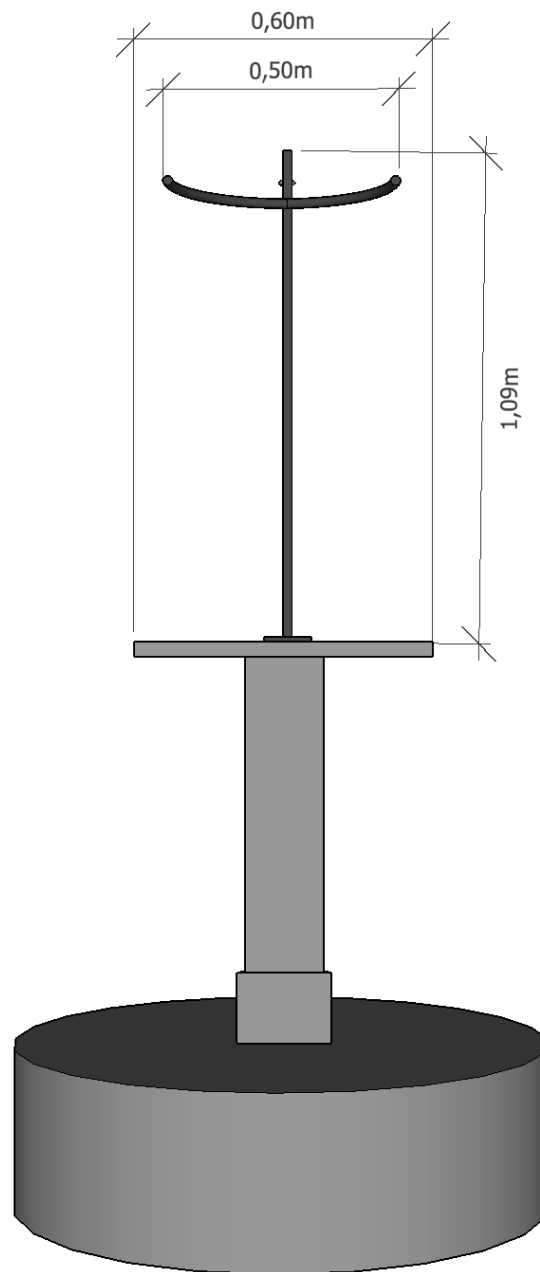

TekSet

via GIUSEPPE DI VITTORIO 9
20037 PADERNO DUGNANO (MI) ITALY
CONTACT US: (+39) 0291082905 - WWW. TEKSET.IT

| RIBBON LIFT |

CORRETTA POSA E FUNZIONAMENTO

TOP

SPECS

- **WEIGHT:** 260 LBS (118 KG)
- **LIFT CAPACITY:**
 - STANDARD:** 200 LBS (91 KG) STANDING/
400 LBS (181 KG) INVERTED
 - HEAVY DUTY:** 400 LBS (181 KG) STANDING/
800 LBS (363 KG) INVERTED
- **POWER REQ:** 115V (20A), SINGLE PHASE
- **CLOSED HEIGHT:** 22" (559 MM) TO MOUNTING PLATE (SHOWN)
- **REC MAX HEIGHT:** 12' (3658 MM) FOR LIVE LOADS, 20' (6096 MM) FOR PROPS AND EQUIPMENT
- **SPEED:** 40 SEC UP, 40 SEC DOWN (VARIABLE)

FRONT/SIDE

TekSet

via GIUSEPPE DI VITTORIO 9
20037 PADERNO DUGNANO (MI) ITALY
CONTACT US: (+39) 0291082905 - WWW. TEKSET.IT

| RIBBON LIFT |

CORRETTA POSA E FUNZIONAMENTO

SUPERFICE DI
CALPESTIO ORIGINALE
DI 26 x 26 CM,
IN DOTAZIONE
PIANO DI 60 x 60CM
IMBULLONATO

| RIBBON LIFT |

CORRETTA POSA E FUNZIONAMENTO

TekSet

via GIUSEPPE DI VITTORIO 9
20037 PADERNO DUGNANO (MI) ITALY
CONTACT US: (+39) 0291082905 - WWW. TEKSET.IT

| RIBBON LIFT |

CORRETTA POSA E FUNZIONAMENTO

TekSet

via GIUSEPPE DI VITTORIO 9
20037 PADERNO DUGNANO (MI) ITALY
CONTACT US: (+39) 0291082905 - WWW. TEKSET.IT

| RIBBON LIFT |

CORRETTA POSA E FUNZIONAMENTO

TekSet

via GIUSEPPE DI VITTORIO 9
20037 PADERNO DUGNANO (MI) ITALY
CONTACT US: (+39) 0291082905 - WWW.TEKSET.IT