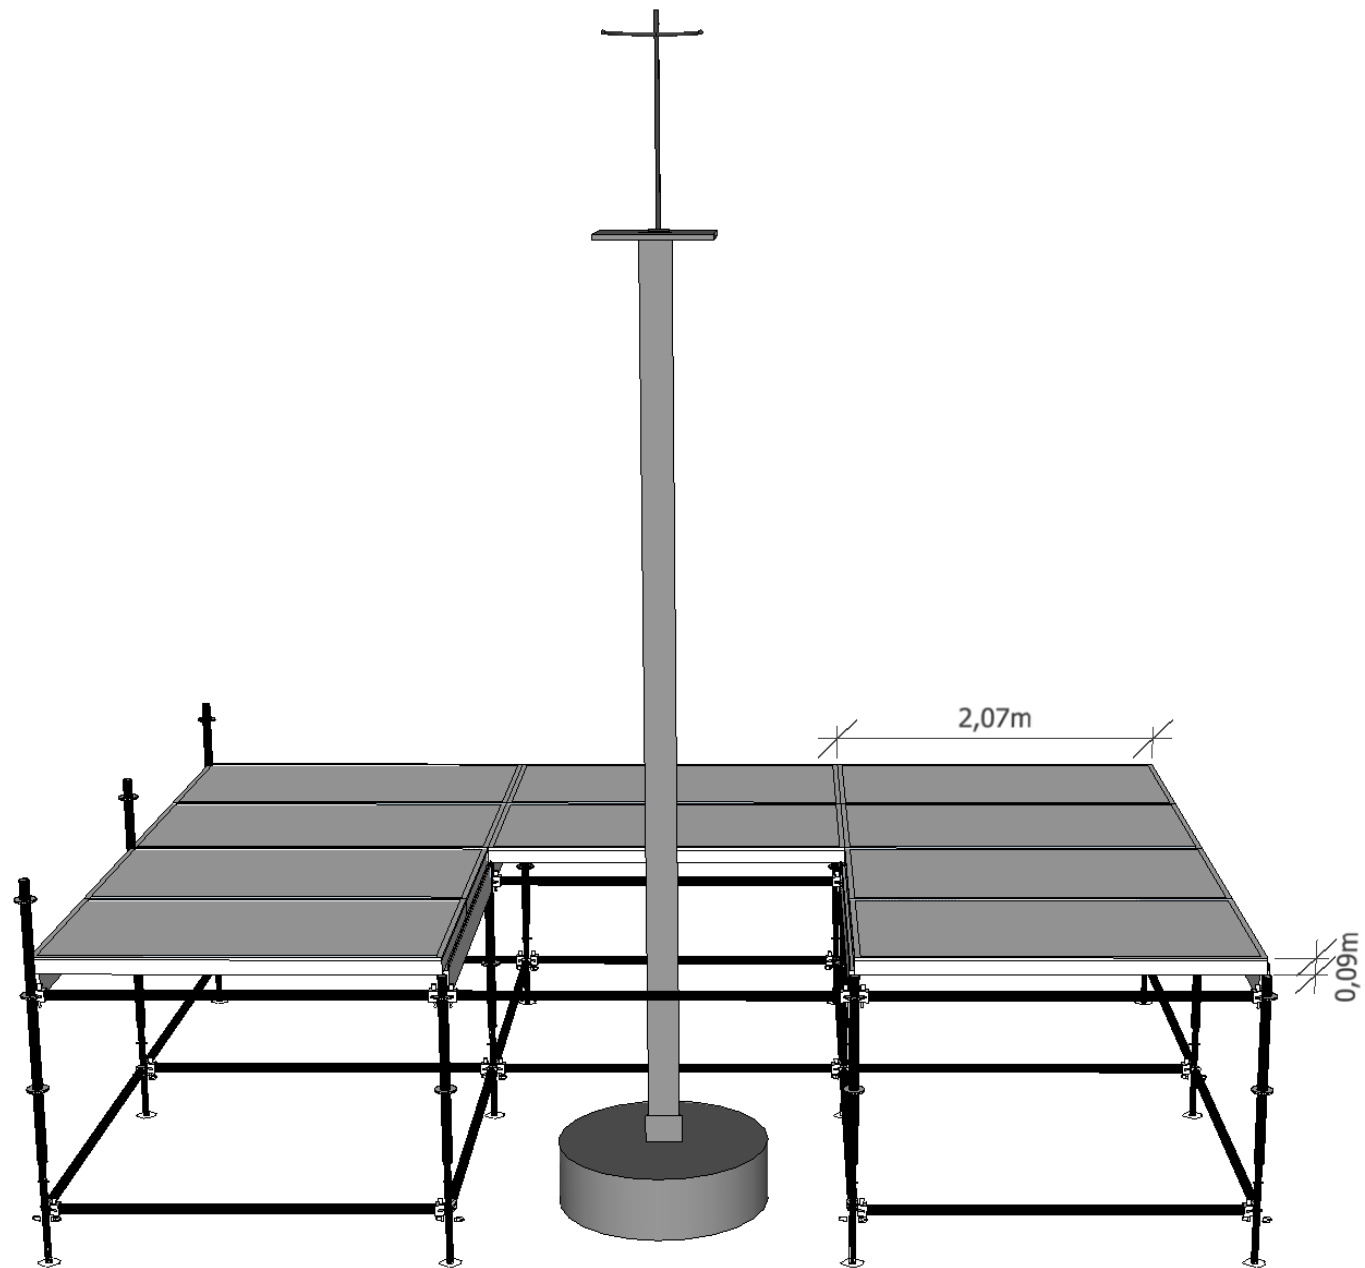

TekSet

via GIUSEPPE DI VITTORIO 9
20037 PADERNO DUGNANO (MI) ITALY
CONTACT US: (+39) 0291082905 - WWW. TEKSET.IT

| RIBBON LIFT |

CORRETTA POSA E FUNZIONAMENTO