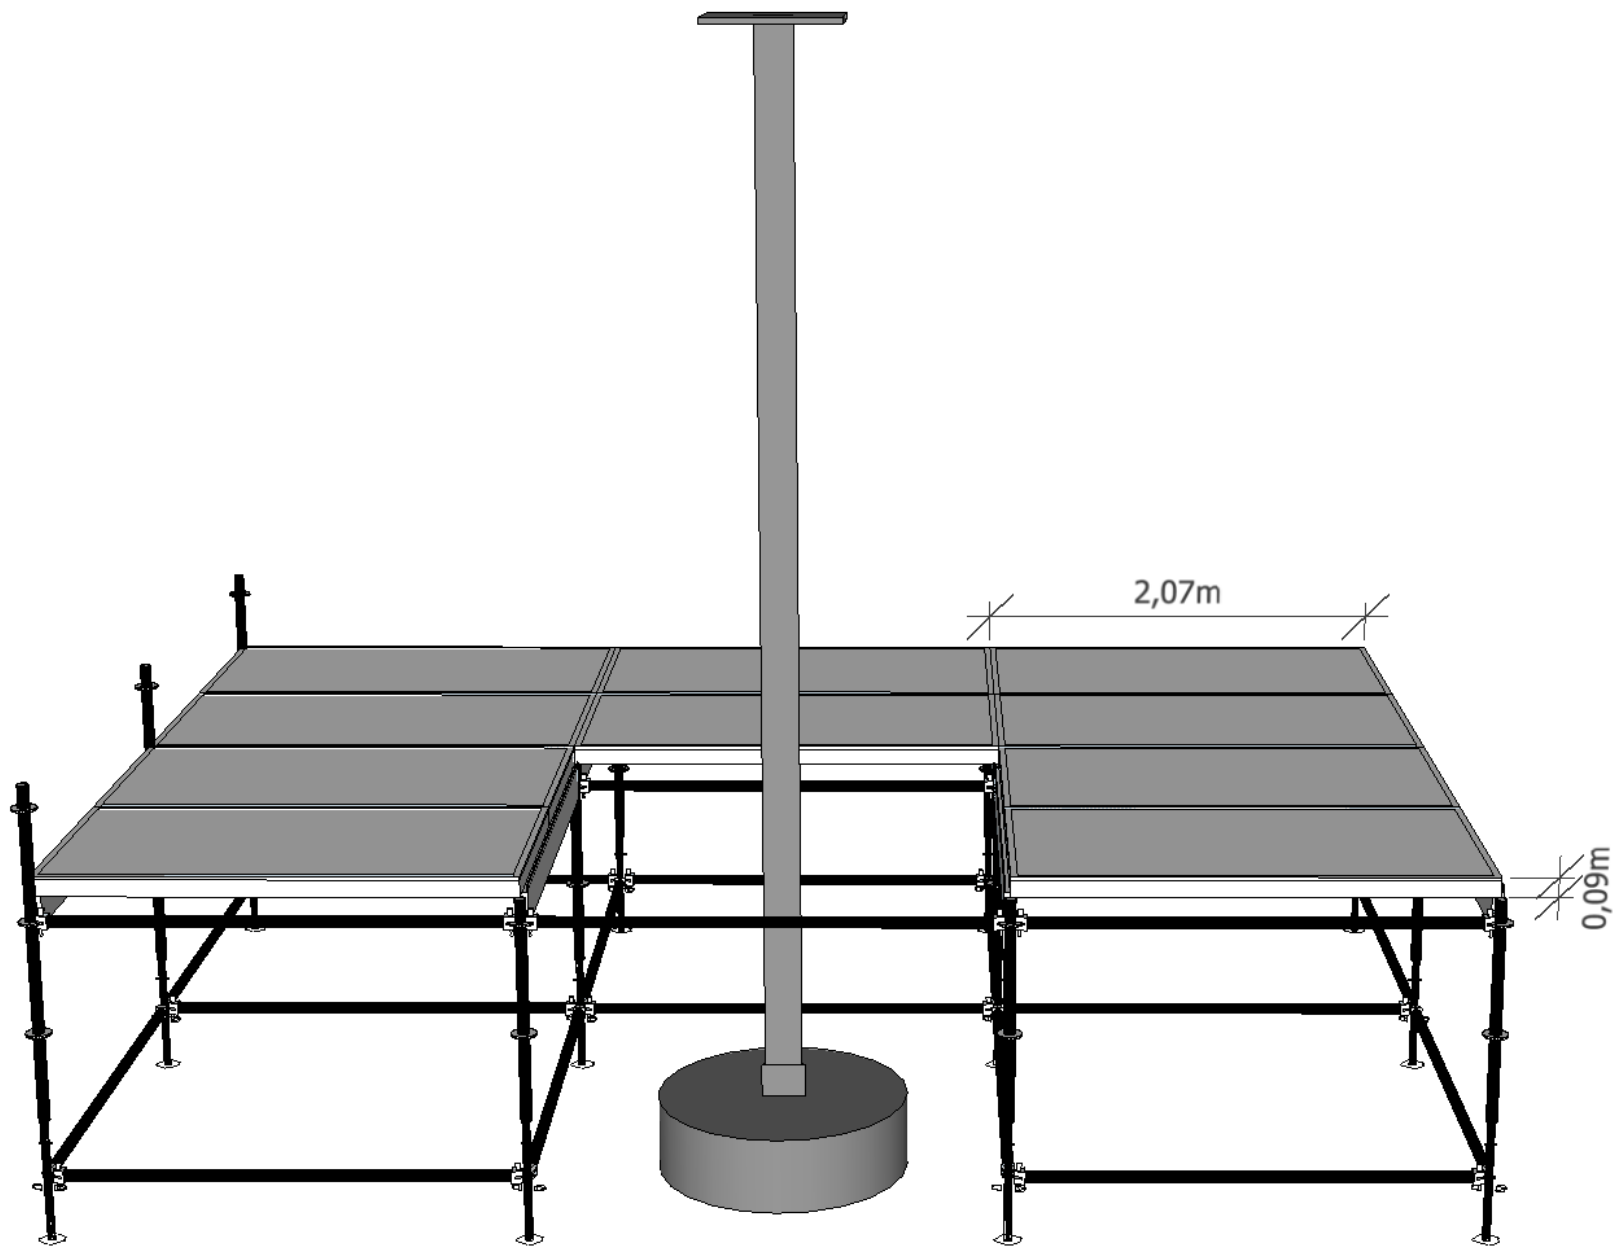

TekSet

via GIUSEPPE DI VITTORIO 9
20037 PADERNO DUGNANO (MI) ITALY
CONTACT US: (+39) 0291082905 - WWW.TEKSET.IT

| RIBBON LIFT |

CORRETTA POSA E FUNZIONAMENTO