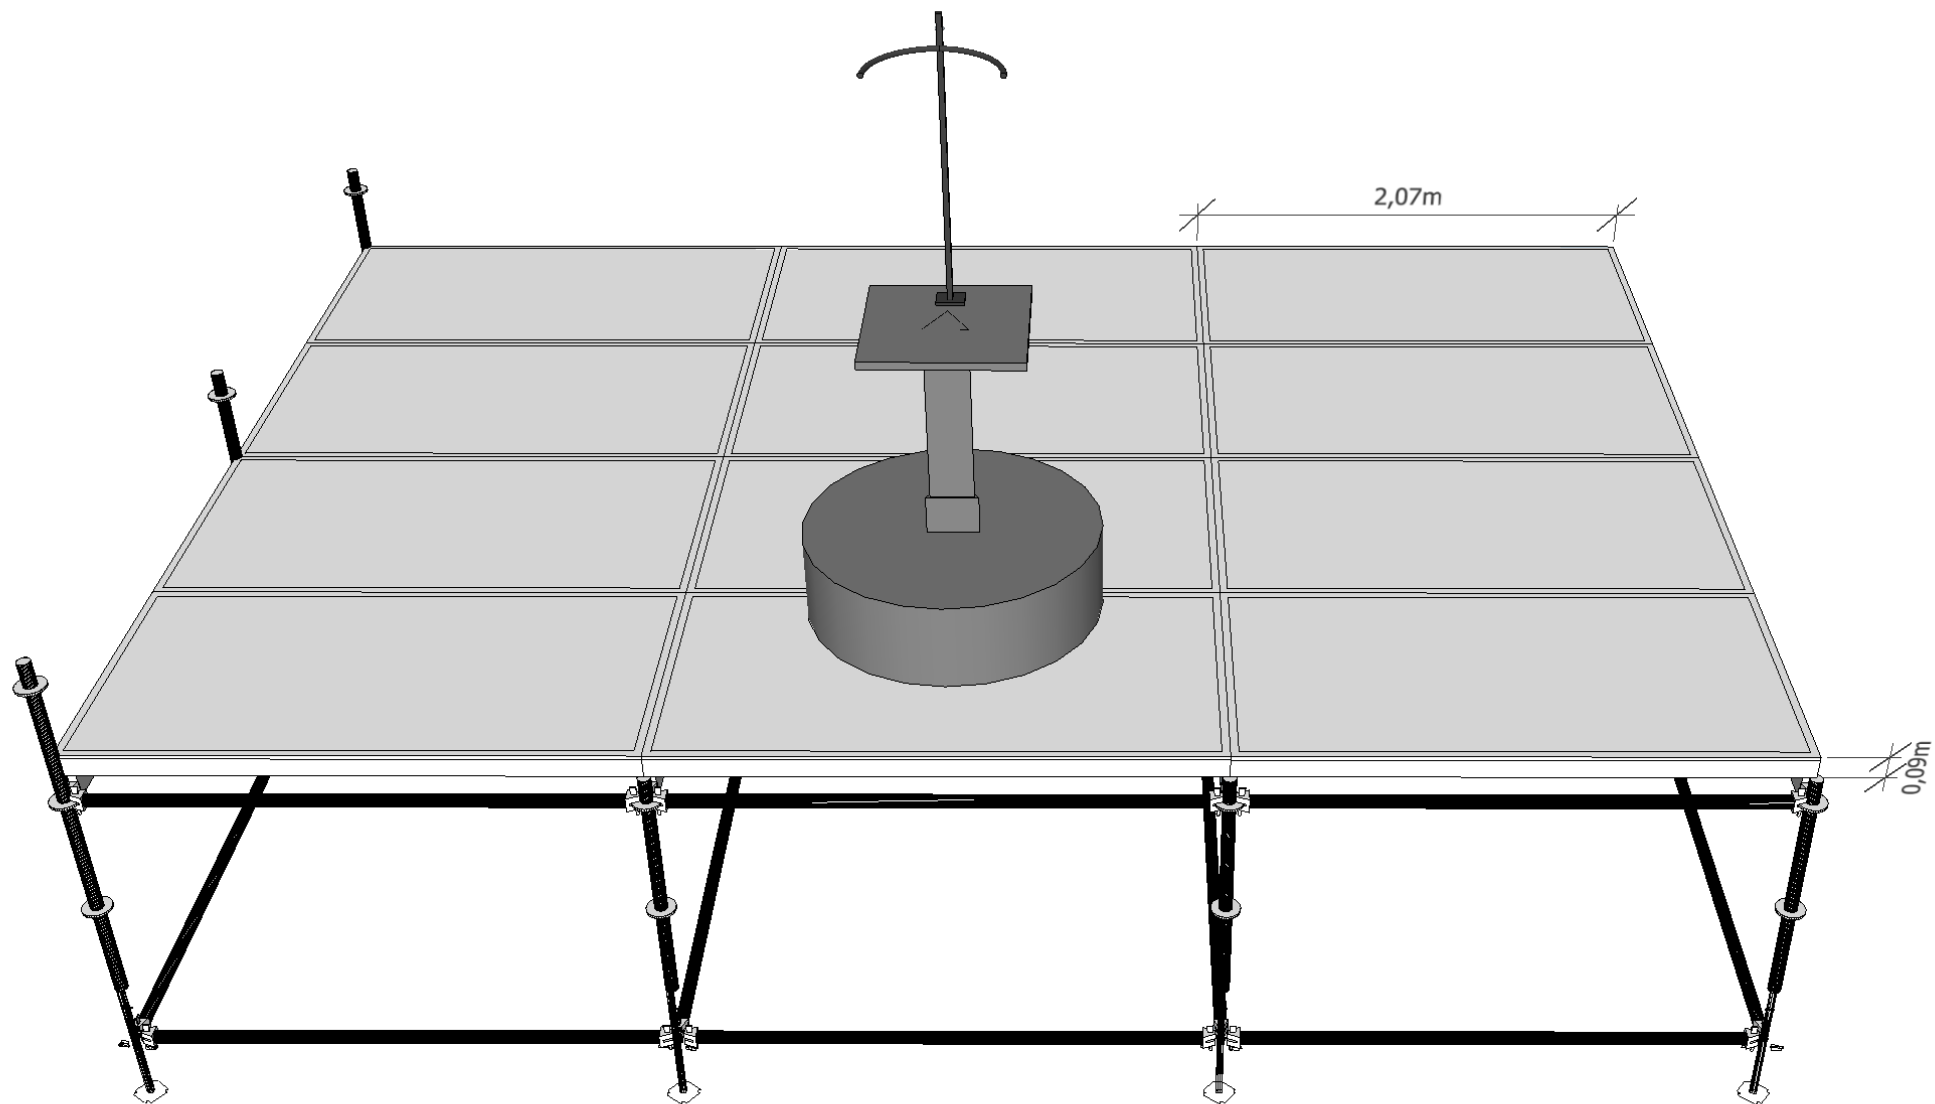

TekSet

via GIUSEPPE DI VITTORIO 9
20037 PADERNO DUGNANO (MI) ITALY
CONTACT US: (+39) 0291082905 - WWW.TEKSET.IT

| RIBBON LIFT |

CORRETTA POSA E FUNZIONAMENTO